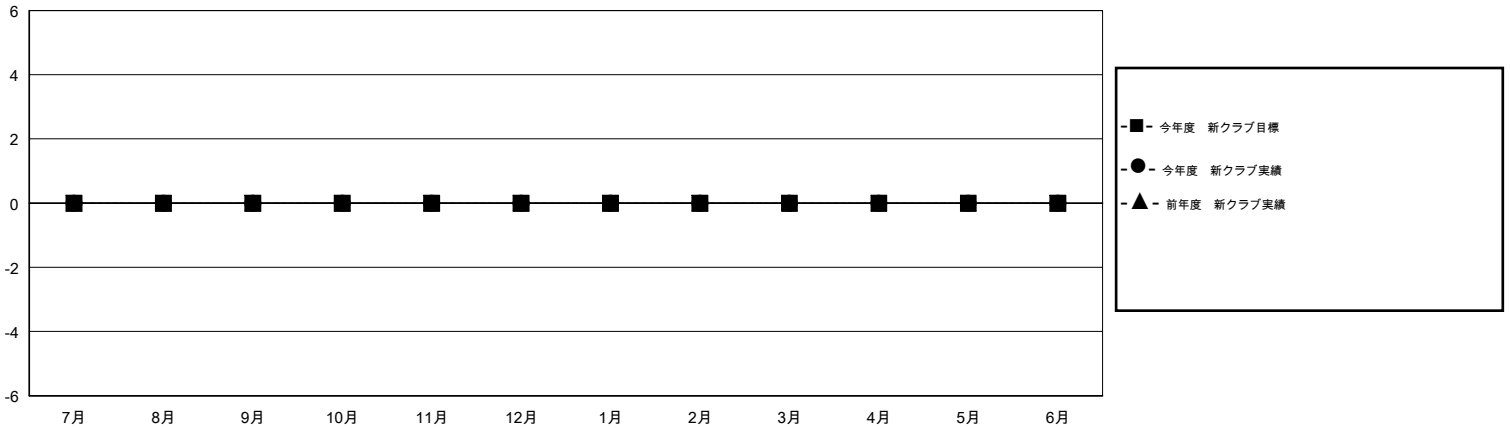

MONTHLY MEMBERSHIP PROGRESS REPORT

District 335 A

Results as of: 8/31/2014

GMT: Chikao Suzuki

地域 JAPAN

GMT会則地域 5-Jap

クラブ					名				
結果: 2014-2015					結果: 2014-2015				
四半期	新クラブ目標	実際の新クラブ	実際の解散クラブ	実際の純増/純減	四半期	新会員目標	実際の追加登録会員数	実際の退会者	実際の純増/純減
7月/8月/9月	0	0	0	0	7月/8月/9月	90	54	11	43
10月/11月/12月	0	0	0	0	10月/11月/12月	70	0	0	0
1月/2月/3月	0	0	0	0	1月/2月/3月	90	0	0	0
4月/5月/6月	0	0	0	0	4月/5月/6月	50	0	0	0

新クラブ目標及び実績累計