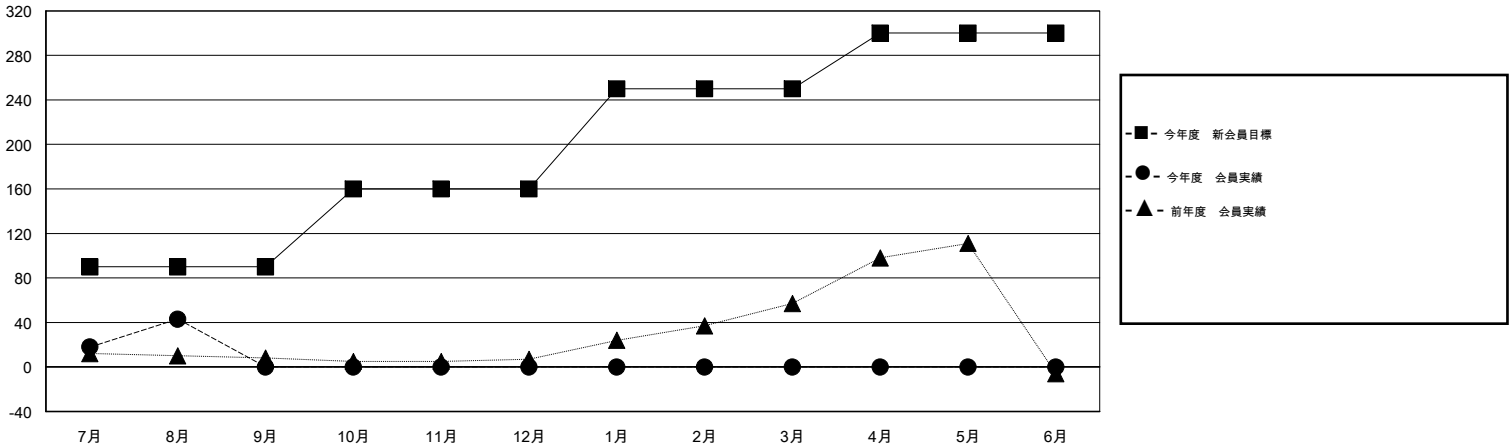

# MONTHLY MEMBERSHIP PROGRESS REPORT

District 335 A

Results as of: 8/31/2014

GMT: Chikao Suzuki

地域 JAPAN

GMT会則地域 5-Jap

クラブ					名				
結果: 2014-2015					結果: 2014-2015				
四半期	新クラブ目標	実際の新クラブ	実際の解散クラブ	実際の純増/純減	四半期	新会員目標	実際の追加登録会員数	実際の退会者	実際の純増/純減
7月/8月/9月	0	0	0	0	7月/8月/9月	90	54	11	43
10月/11月/12月	0	0	0	0	10月/11月/12月	70	0	0	0
1月/2月/3月	0	0	0	0	1月/2月/3月	90	0	0	0
4月/5月/6月	0	0	0	0	4月/5月/6月	50	0	0	0

新クラブ目標及び実績累計

会員目標及び実績累計

解散クラブ: 0	31 CLUBS OF 85 一名以上の新会員を登録	男女別
		男性 1,772 (80.58%)
		女性 427 (19.42%)
退会者	<a href="#">健康診断データはこちら</a>	家族会員 329
物故会員 3		世帯主 158
クラブ解散 0		世帯主以外 171
その他 8		
合計 11		